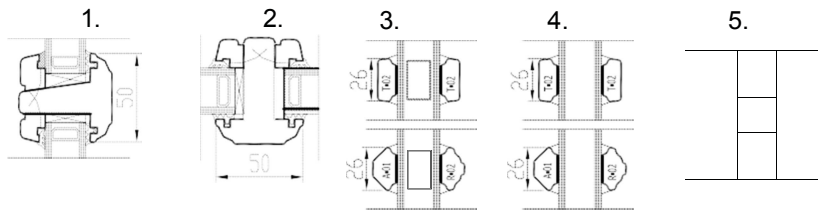

Seitwärts-Schiebetür, Vakuum-tiefenimprägnierte 2-Level Terrassentür

Glas
Zwei- oder Dreifachverglasung
26 mm ($U \geq 1,1 \text{ W/m}^2\text{K}$) Glaseinbau mit Holzleisten, Silikondichtungen und verdeckten Nägeln

Sprossenfenster-Varianten

1. Durchgehende Sprossen
2. Auf dem Rahmenaufgesetzt
3. Im Glas und außen
4. Außen am Glas
5. Innen eingebaut

abdeckung, Option Aluminiumprofile-Schwelle

Holzoberfläche

Farbe auf Wasserbasis oder Lasur

Griffpositionen:

Standard - Ziehgriffe

Zusatzbauteile:

1. Zylinderschloss innen
2. Zylinderschloss beidseitig

Öffnungsarten:

Innenblick!
Flügelgewicht maximal 300kg

Zum Öffnen
 Festes Teil

Dimensionen (mm)

	min	max
Breite	1430	6630
Höhe	1990	2874

	min	max
Breite	2134	9000
Höhe	1990	2874

	min	max
Breite	2731	9000
Höhe	1990	2874