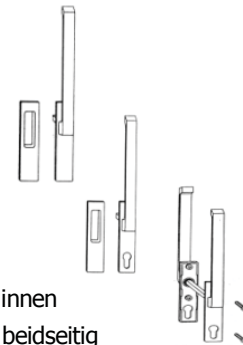

Standard - Ziehgriffe

Zusatzbauteile:

1. Zylinderschloss innen
2. Zylinderschloss beidseitig