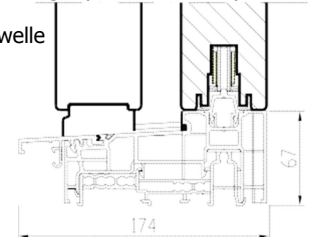

abdeckung, Option Aluminiumprofile-Schwelle

Holzoberfläche

Farbe auf Wasserbasis oder Lasur