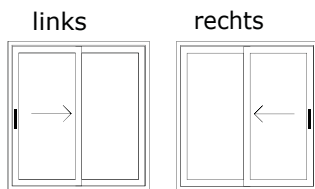

Öffnungsarten:

Innenblick!
Flügelgewicht maximal 300kg

Zum Öffnen
 Festes Teil

Dimensionen (mm)

	min	max
Breite	1430	6630
Höhe	1990	2874

	min	max
Breite	2134	9000
Höhe	1990	2874

	min	max
Breite	2731	9000
Höhe	1990	2874