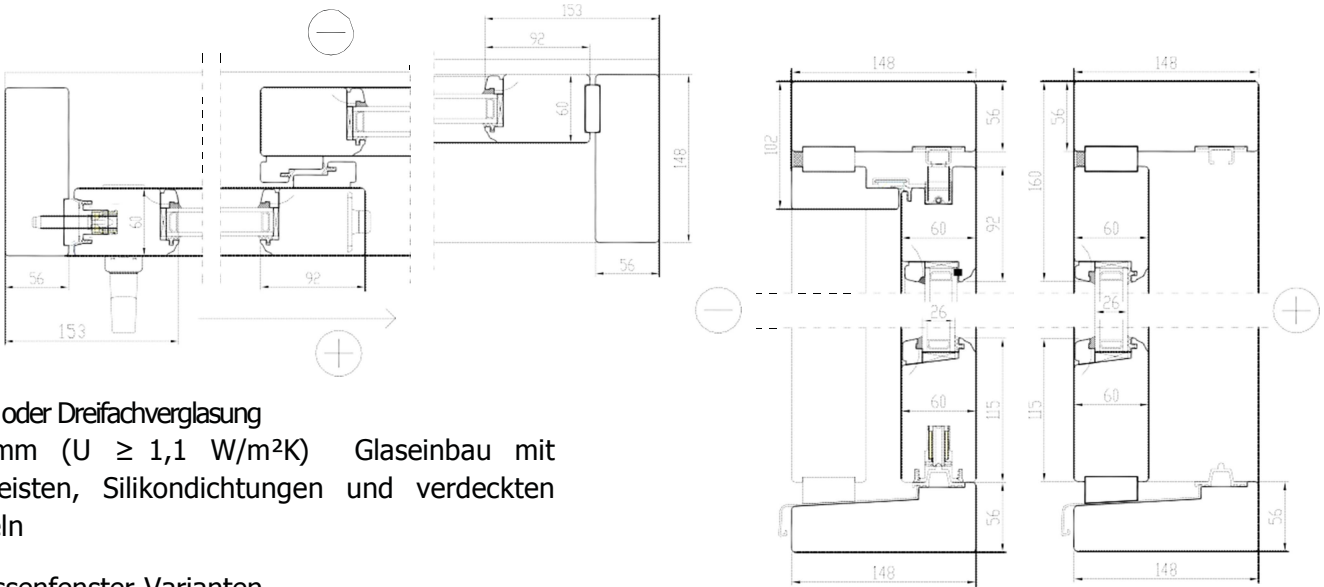

Standard – Holzschwelle mit Aluminium-

Seitwärts-Schiebetür, Vakuum-tiefenimprägnierte 2-Level Terrassentür

Glas
Zwei- oder Dreifachverglasung
26 mm ($U \geq 1,1 \text{ W/m}^2\text{K}$) Glaseinbau mit Holzleisten, Silikondichtungen und verdeckten Nägeln

Sprossenfenster-Varianten

1. Durchgehende Sprossen
2. Auf dem Rahmenaufgesetzt
3. Im Glas und außen
4. Außen am Glas
5. Innen eingebaut